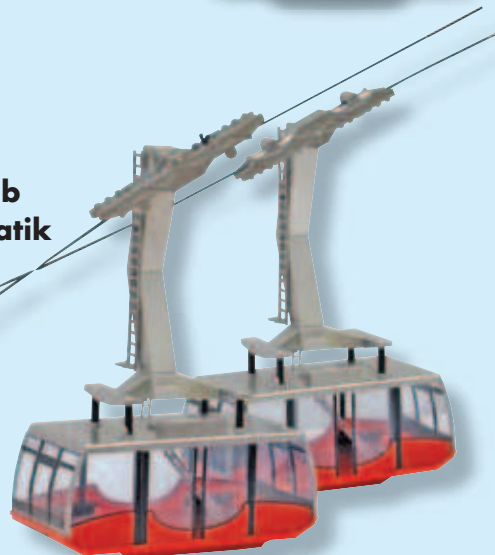

# Pendelbahnen

M 1:32

## Pendelbahn „Piz Nair“

**JC 89291 Piz Nair**

2 Gondeln **Handbetrieb**

**JC 89391 Piz Nair**

2 Gondeln **Batteriebetrieb**

**JC 89591 Piz Nair**

2 Gondeln **Pendelautomatik**  
m. **Adapter**

**JC 89091 „Piz Nair“**

1 Gondel **Handbetrieb**

## Pendelbahn „rot - neutral“

**JC 89293** 2 Gondeln rot **Handbetrieb**

**JC 89393** 2 Gondeln rot **Batteriebetrieb**

**JC 89593** 2 Gondeln rot **Pendelautomatik**

**JC 89093 rot - neutral**

1 Gondel **Handbetrieb**