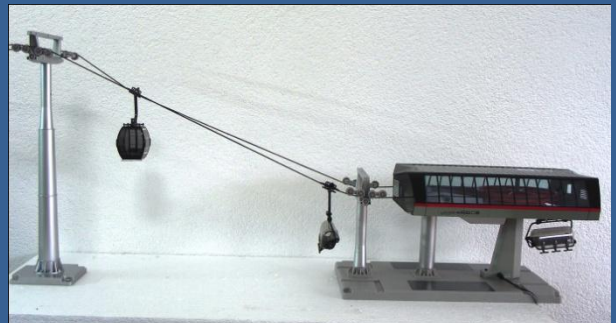

Verkauf über den Fachhandel

Importeur Schweiz:

creanorm gmbh ■ Am Park 4 ■ 9443 Widnau ■ www.creanorm.ch
Tel: 071 722 73 58 ■ Fax: 071 722 79 58 ■ E-Mail: info@creanorm.ch