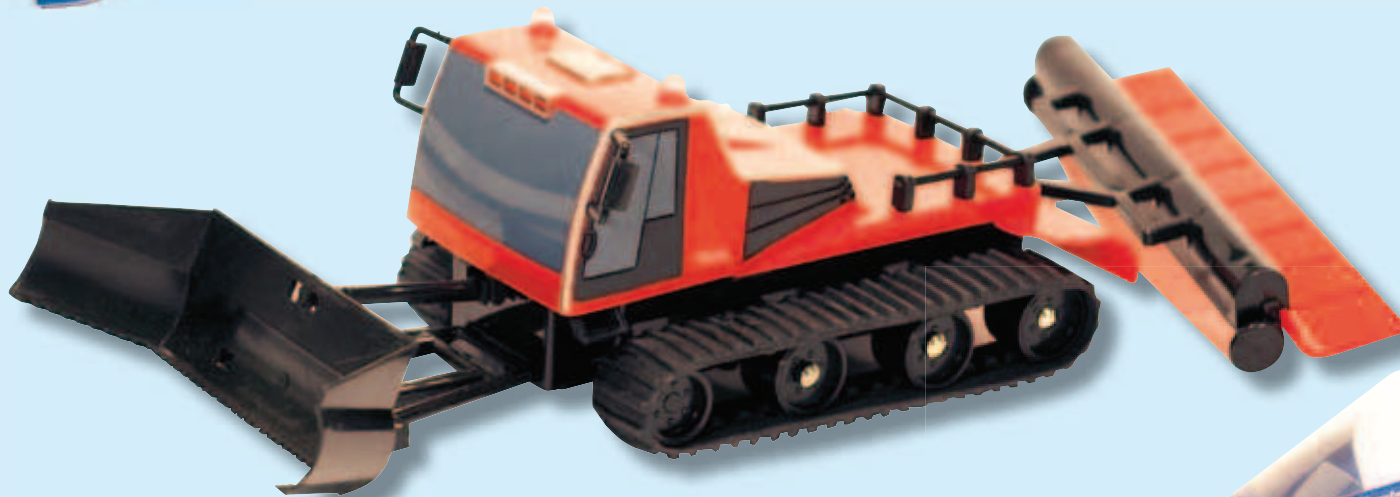

Pistenfahrzeuge ...

JC 8246

Pistenfahrzeug mit Licht und Motorsound,
inkl. Batterien, selbstfahrend, ca. 30 cm
Länge

JC 8228

Snow Mobil „RACING“ mit Licht und
Motorsound, inkl. Batterien, farblich
sortiert (blau / rot), selbstfahrend, ca.
30 cm Länge

... mit Licht und Sound

Winter Spezial

JC 2105

Exakte Nachbildung eines Mercedes-Benz Winterdienstfahrzeuges mit Schneefräse und Salzstreuvorrichtung

JC 1101

Genauere Nachbildung des ÖAMTC Notarzthubschraubers „CHRISTOPHORUS 1“
Type: Eurocopter 135
Detaillierte Ausführung

SI 4911

Siku Pisten Bully mit Seilwinde,
Metallausführung, **1:50**

JC 1103

Genauere Nachbildung des Notarzthubschraubers „ALPIN HELI 6“
Type: Eurocopter 135
Detaillierte Ausführung

Wintermodelle **M 1:87**

stylish look

JC 10018

Winterpuppe mit Hund, sortiert mit Snowboard, Ski oder Schlitten